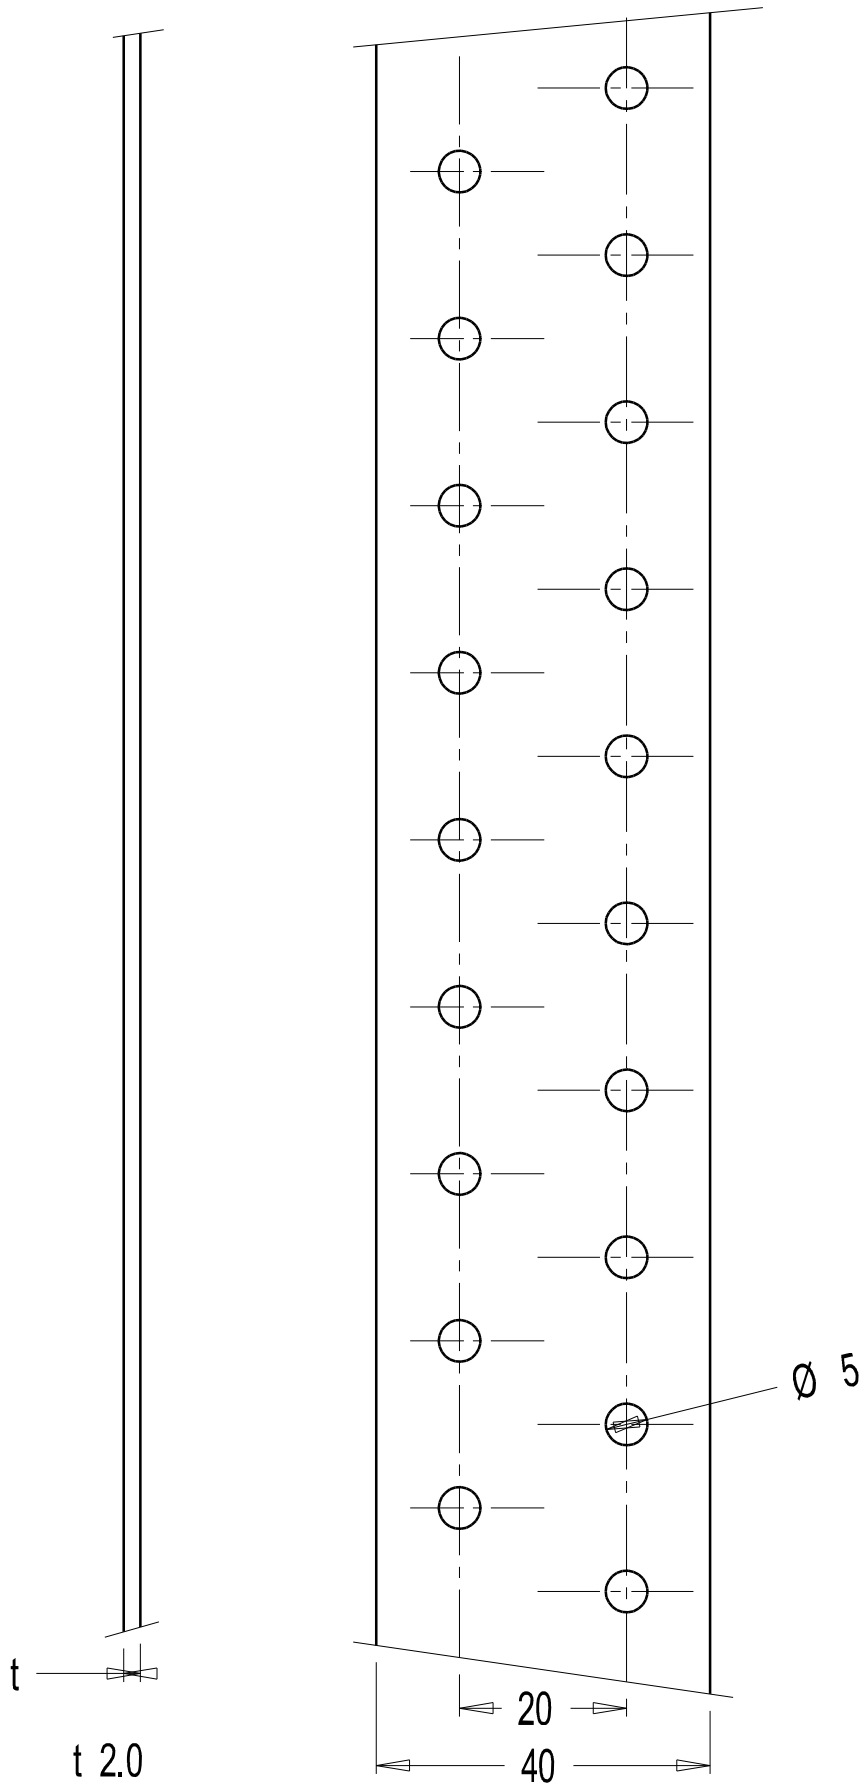

3.2

Materjal: HDG DX 510 Z275 MAC				Arv: X tk.	Mass:	Mõõt: M1:1	A4
Konstruktor	R.K.		5.04.11	Ninetus:			
Kontrollis							
			Leht: 1	Tähis: KR 225	Muudat. -XX	Tootekaart	
			Lehti: 1				